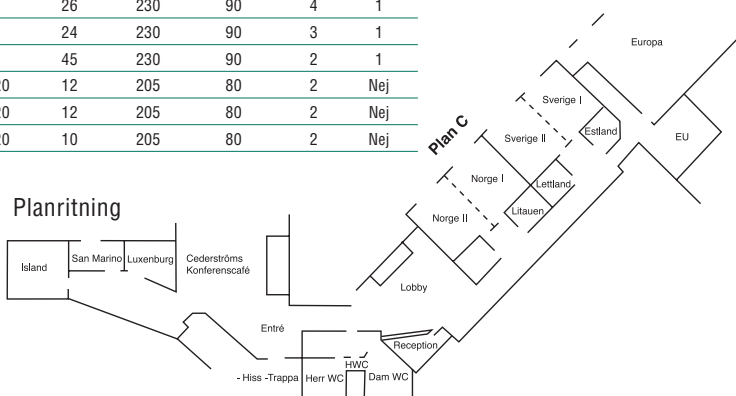

Lokal	Bio	Skolbord	U-bord	Styrelse möblering	Golv- till tak-höjd (cm)	Längd och bredd (m)	Kvadratmeter	Dörrhöjd (cm)	Dörrbredd (cm)	Eluttag	Telefon
Europa	160	100	34		600	12x13	143	205	140	11	1
Italien	75	60	32		210-255	12x7,60	92	205	90	12	1
Tyskland	75	60	32		210-255	12x7,60	92	205	90	11	1
Frankrike	75	60	25		210-255	12x7,60	92	205	90	12	1
Sverige	70	56	30		260	7x11,5	80	205	120	4	1
Norge	70	56	30		260	7x11,5	80	205	120	5	1
Polen	30	22	18		210-255	7x8	56	205	90	6	1
EU	20	18	16		280-500	6x7	40	205	80	2	1
Belgien	28	20	18		210-255	7x8	55	205	90	6	1
Irland	20	18	14		210-255	7x7	48	205	90	5	1
Danmark	24	20	16		210-255	7,5x6	46	205	90	6	1
England	24	20	16		210-255	7,5x6	46	205	90	6	1
Monaco	20	16	14		210-255	7,5x6	46	205	90	6	1
Österrike	20	16	16		210-255	7,5x6	46	205	90	6	1
Greenroom				18							
Finland	15	12	10		210-255	6x6,5	38	205	90	6	1
Spanien	15	12	10		210-255	6x6,5	38	205	90	6	1
Portugal	15	14	10		210-255	6x5,8	35	205	90	6	1
Luxemburg				8	210-290	6x4,5	26	230	90	4	1
San Marino				8	210	6x4	24	230	90	3	1
Island				14	210	7,6x6	45	230	90	2	1
Estland				6	240	3,85x3,20	12	205	80	2	Nej
Lettland				6	240	3,85x3,20	12	205	80	2	Nej
Litauen				6	240	3,85x3,20	10	205	80	2	Nej