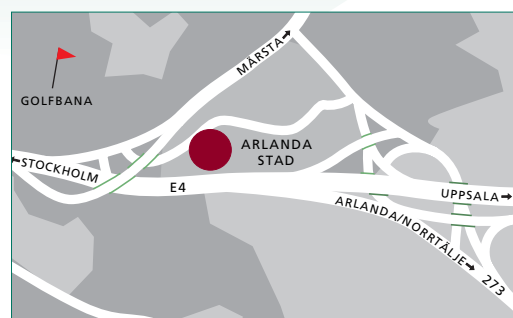

Värt att veta

På Quality Airport Hotel Arlanda bor du bekvämt endast 4 km från flygplatsen. Vi erbjuder parkering både utomhus och i garage. Med bil når du Stockholms City på 25 minuter.

Varmt välkommen på en framgångsrik konferens hos oss på Quality Airport Hotel Arlanda.